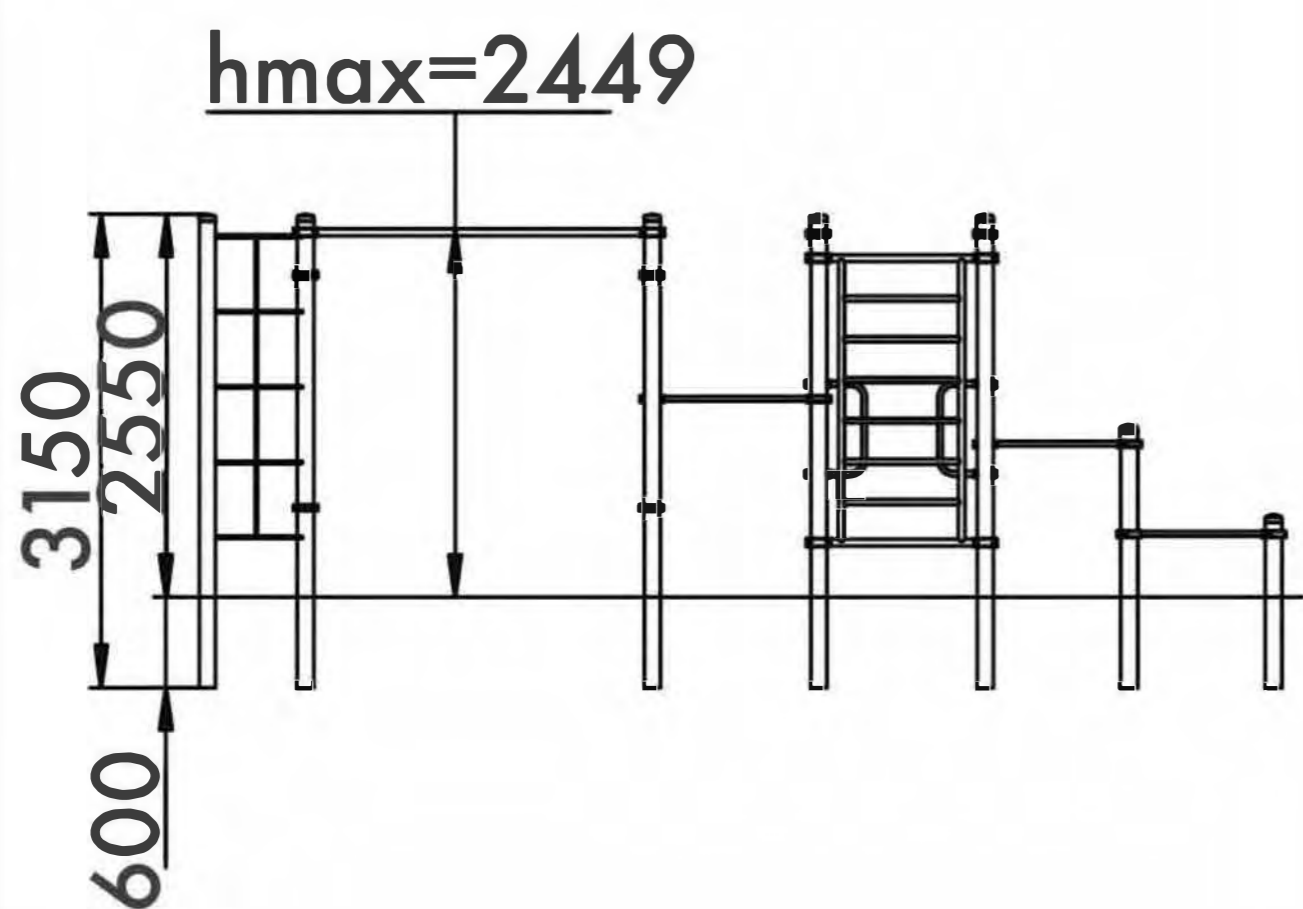

WORK OUT FRAME 16

КОМПЛЕКС 16

TECHNICAL SHEET
ТЕХНИЧЕСКОЕ ОПИСАНИЕ

RWC-016

13+

62m²

6-8

2449mm