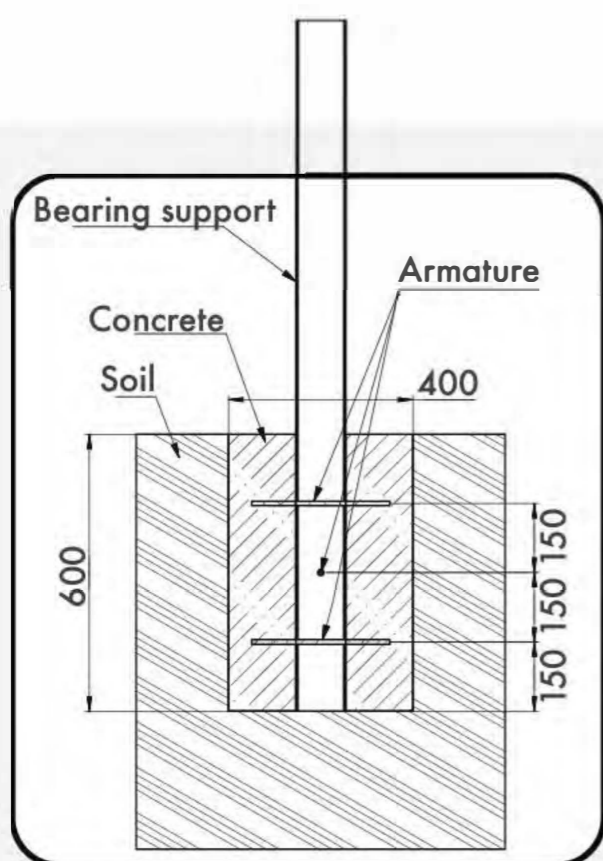

62
Safety area (m²)
Зона безопасности (м²)

10795x8156
Safety area dimension (mm)
Размеры зоны безопасности (мм)

4591x7231x3150
Machine dimensions (mm)
Габариты конструкции (мм)

7
Topsoil installation time(h)/Number of workers
Время монтажа в грунт(ч)/количество человек

2449
Max height of fall (mm)
Высота падения (мм)

400
Workout frameworks pass test of 400 kg fixed load
Несущие конструкции воркаутов проходят испытания сосредоточенной нагрузкой 400 кг

Outdoor fitness installation recommendation