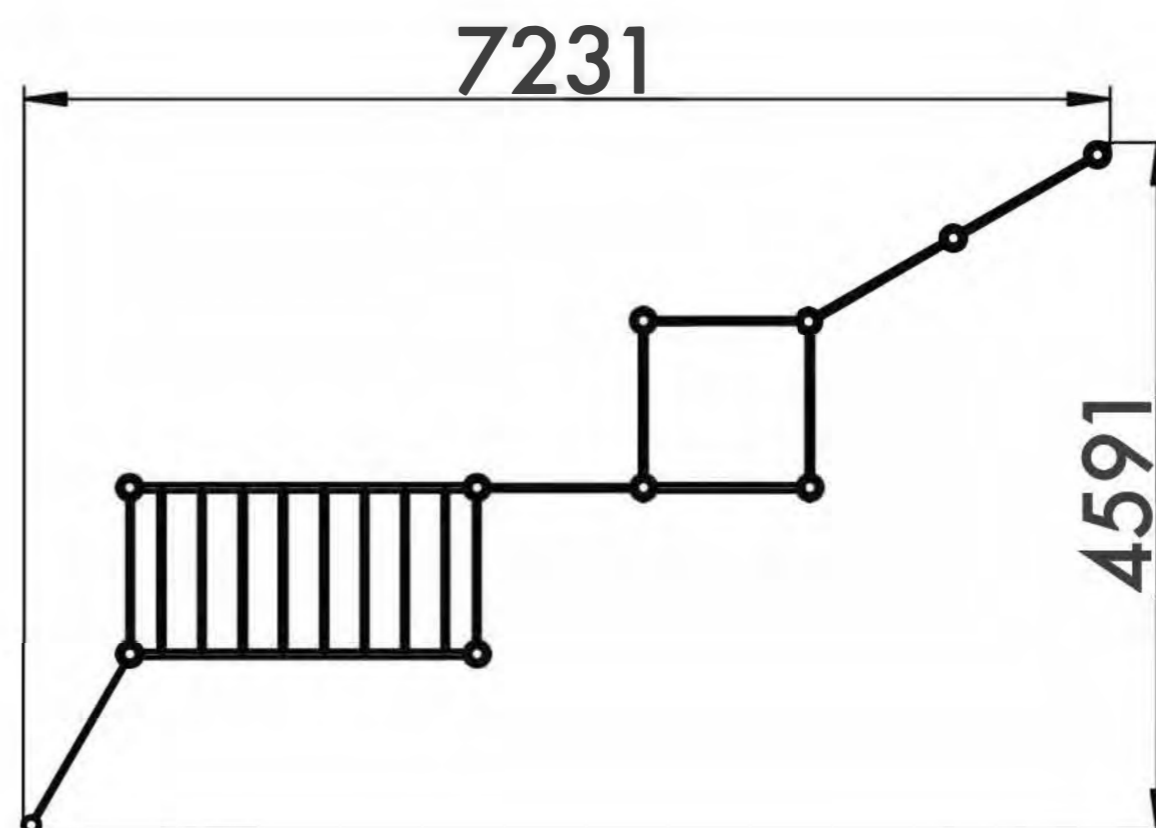

WORK OUT FRAME 16

КОМПЛЕКС 16

TECHNICAL SHEET
ТЕХНИЧЕСКОЕ ОПИСАНИЕ

RWC-016

13+

62m²

6-8

2449mm