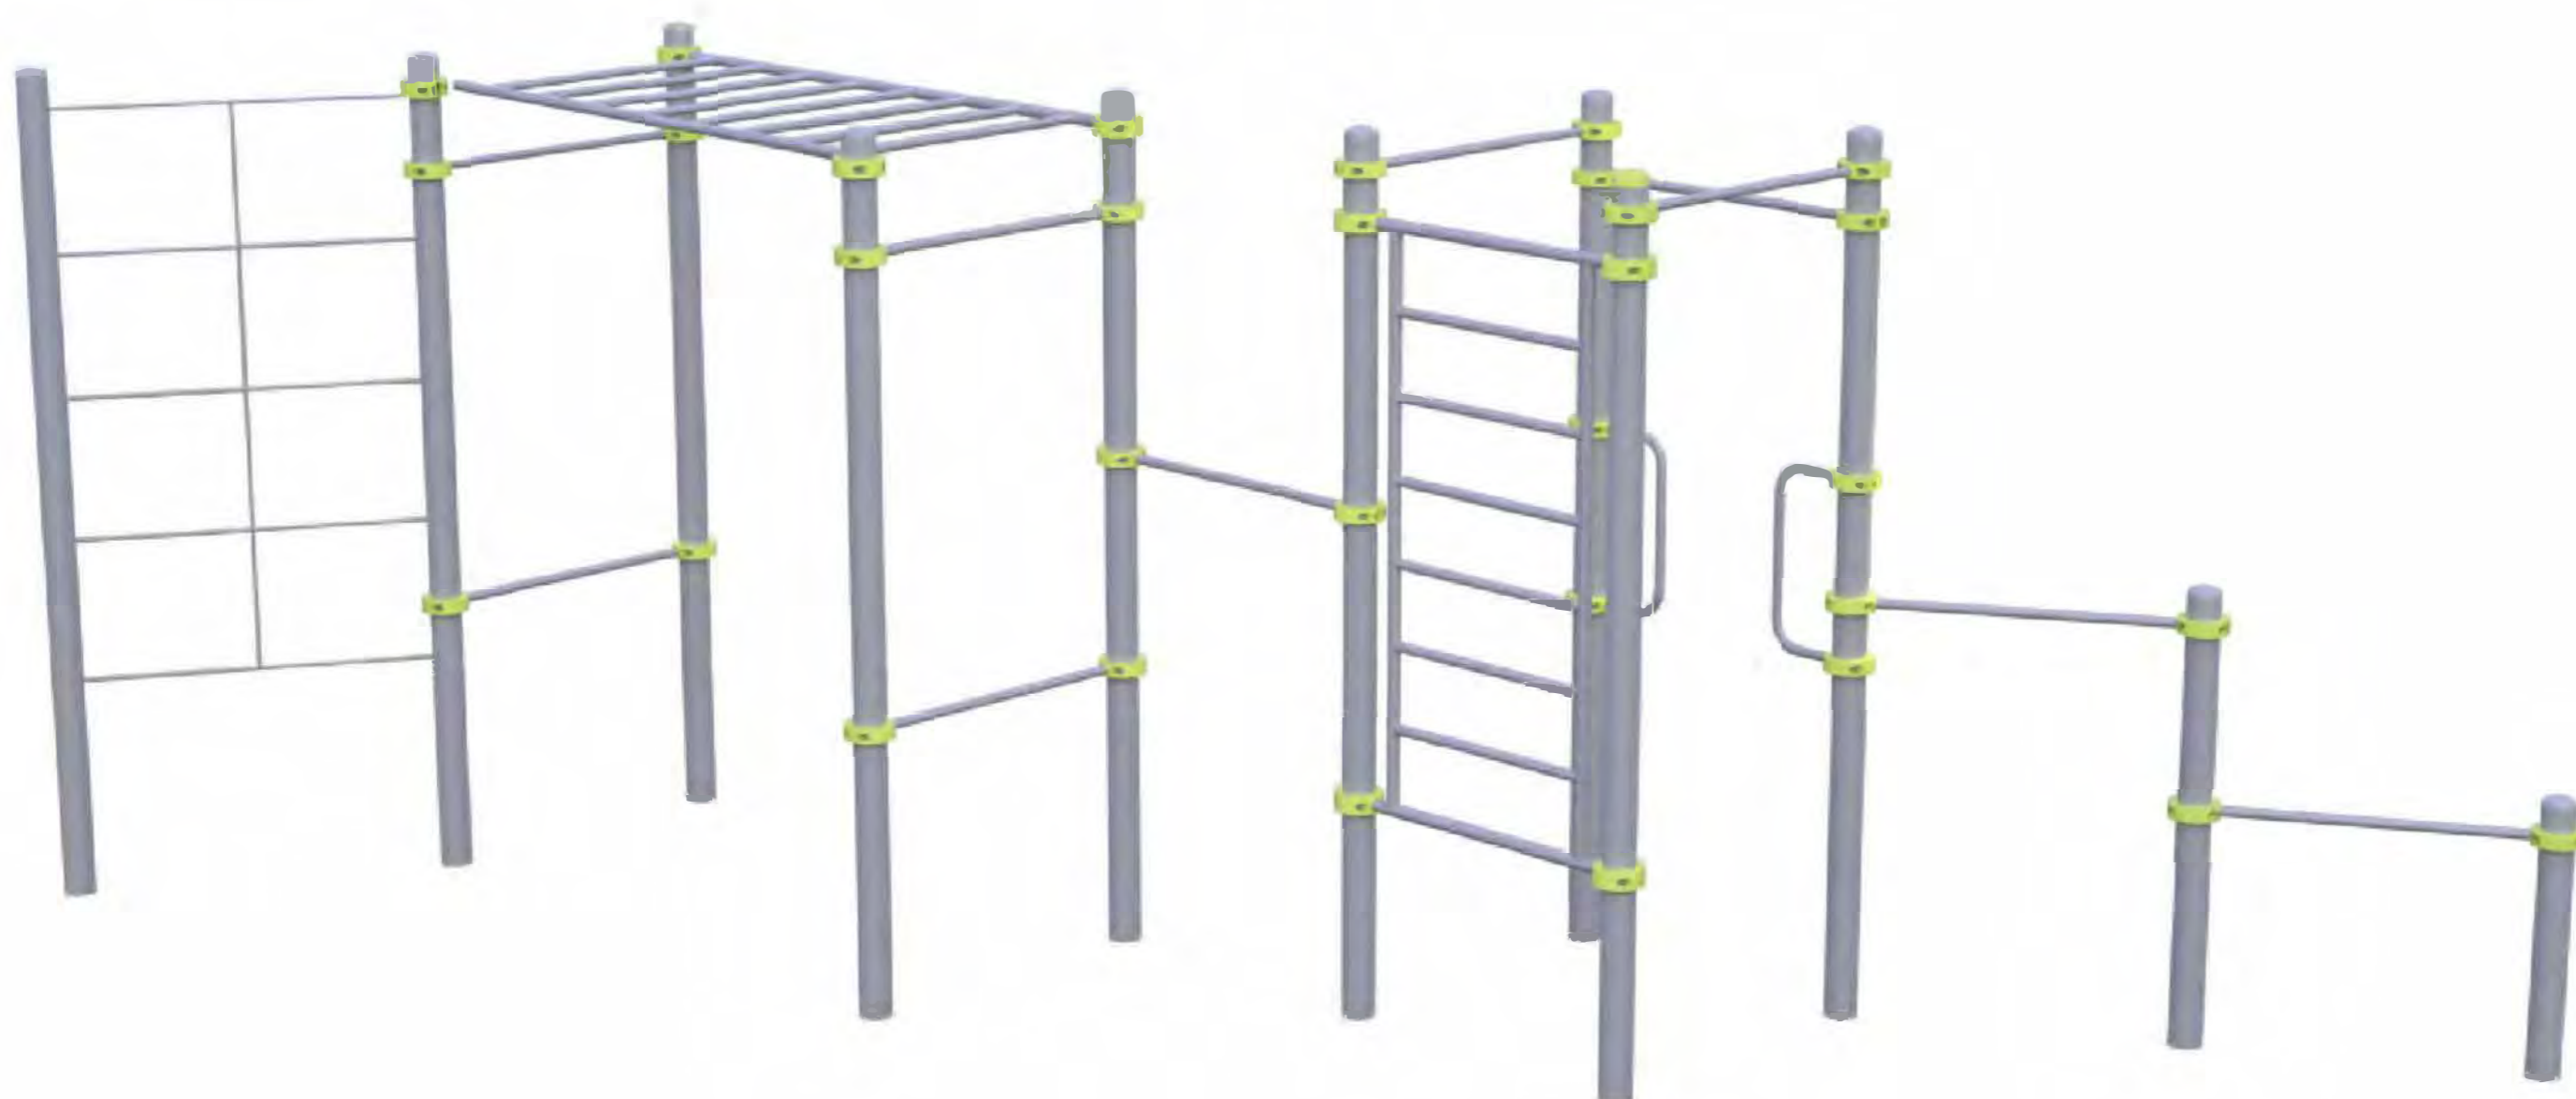

WORK OUT FRAME 16

КОМПЛЕКС 16

TECHNICAL SHEET
ТЕХНИЧЕСКОЕ ОПИСАНИЕ

RWC-016

13+

62m²

6-8

2449mm