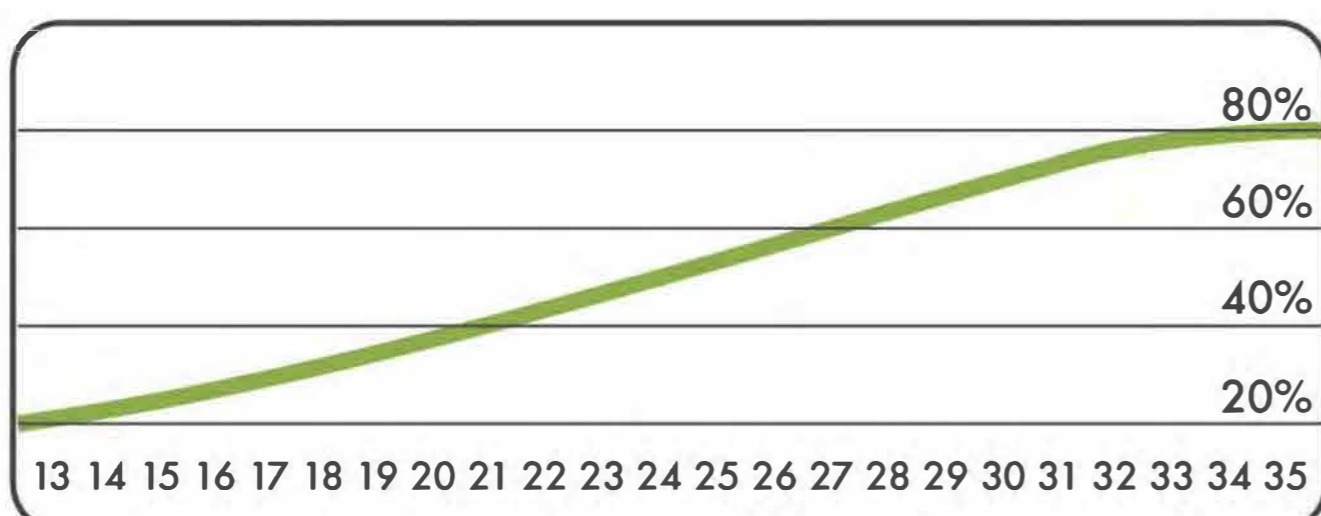

13+
Age
Возраст

6-8
Number of users (people)
Количество пользователей

62
Safety area (m²)
Зона безопасности (м²)

10795x8156
Safety area dimension (mm)
Размеры зоны безопасности (мм)

4591x7231x3150
Machine dimensions (mm)
Габариты конструкции (мм)

7
Topsoil installation time(h)/Number of workers
Время монтажа в грунт(ч)/количество человек

2449
Max height of fall (mm)
Высота падения (мм)

400
Workout frameworks pass test of 400 kg fixed load
Несущие конструкции воркаутов проходят испытания сосредоточенной нагрузкой 400 кг

Outdoor fitness installation recommendation