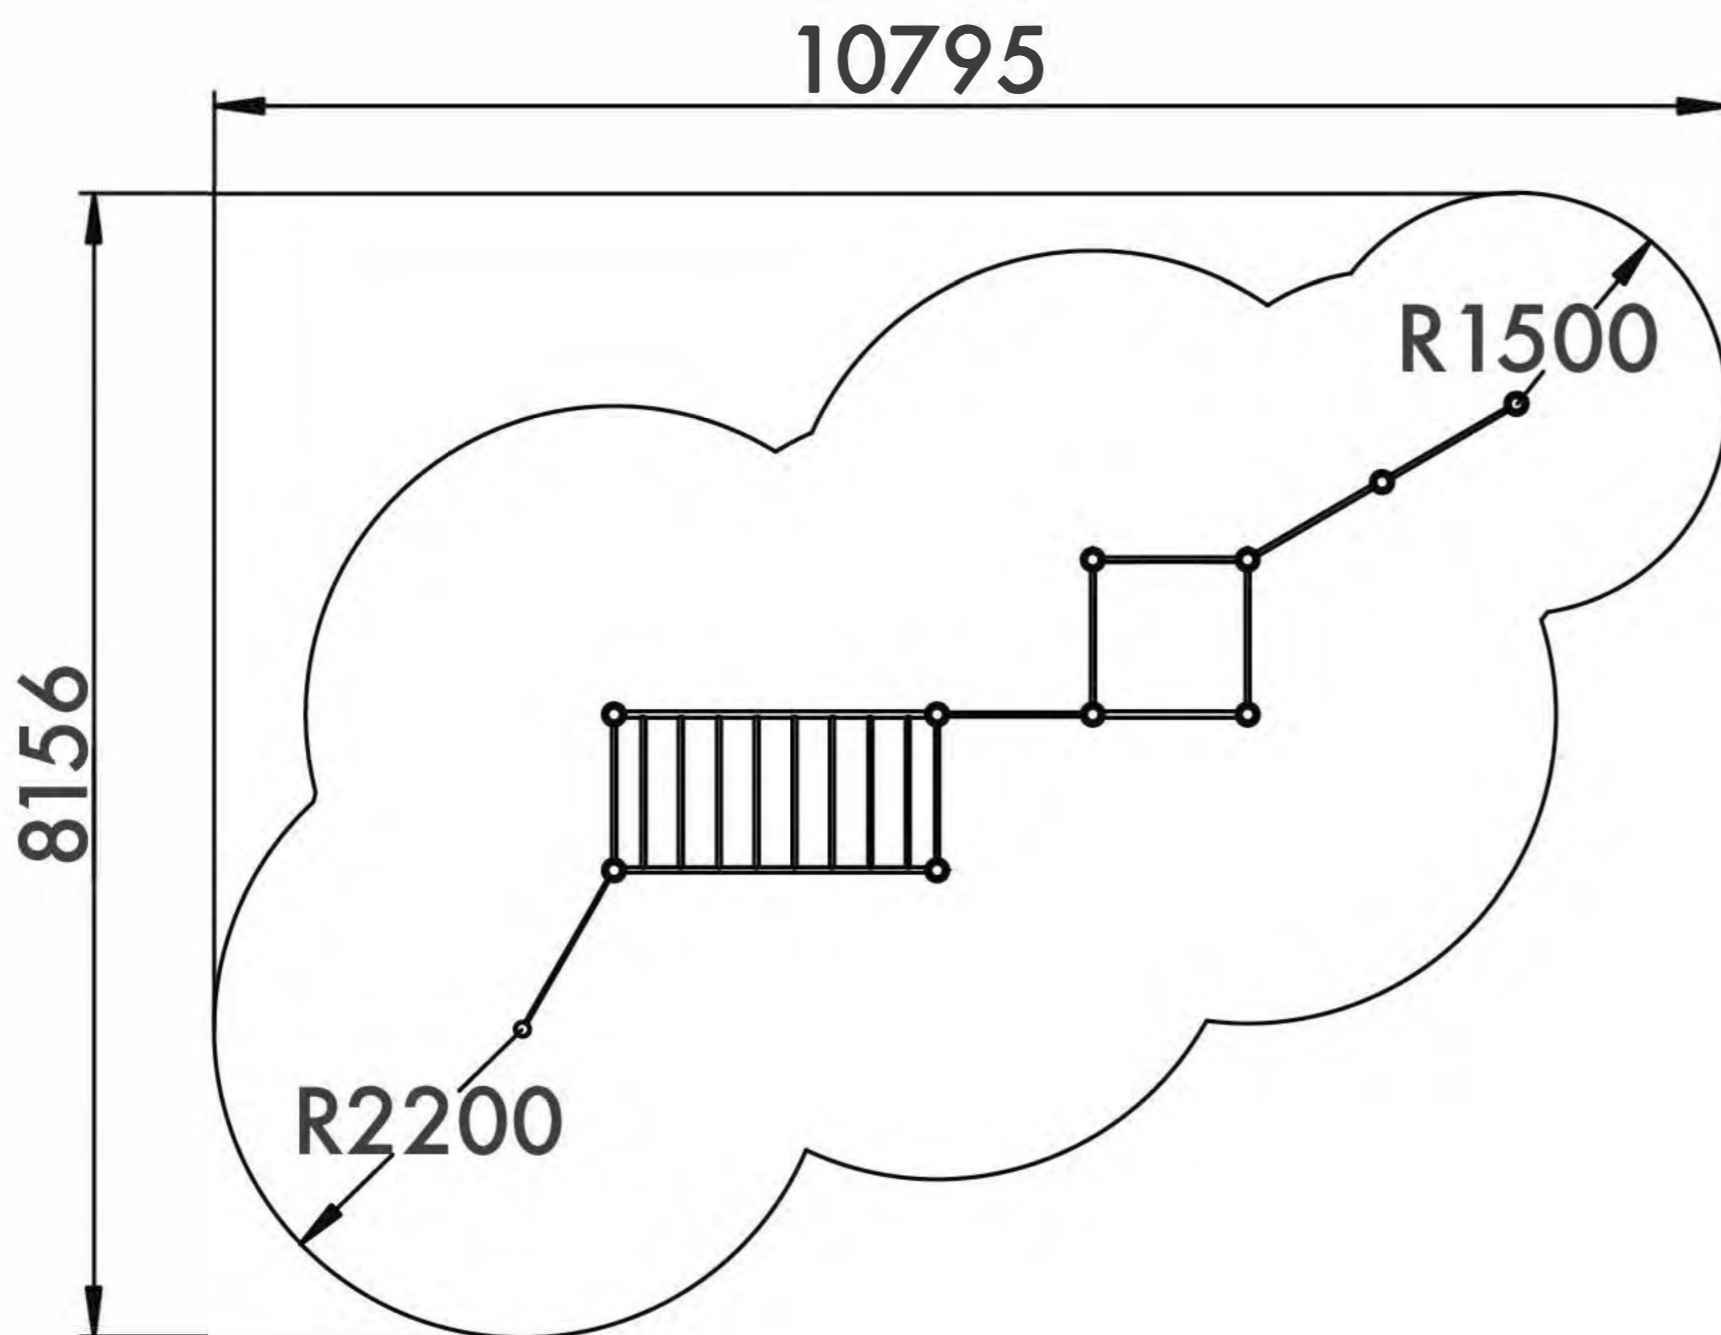

Visit our website for more information
Подробная информация на нашем сайте

WORK OUT FRAME 16

КОМПЛЕКС 16

TECHNICAL SHEET
ТЕХНИЧЕСКОЕ ОПИСАНИЕ

RWC-016

Safety area
Зона безопасности

13+
Age
Возраст

6-8
Number of users (people)
Количество пользователей

62
Safety area (m²)
Зона безопасности (м²)

10795x8156
Safety area dimension (mm)
Размеры зоны безопасности (мм)

4591x7231x3150
Machine dimensions (mm)
Габариты конструкции (мм)

7
Topsoil installation time(h)/Number of workers
Время монтажа в грунт(ч)/количество человек