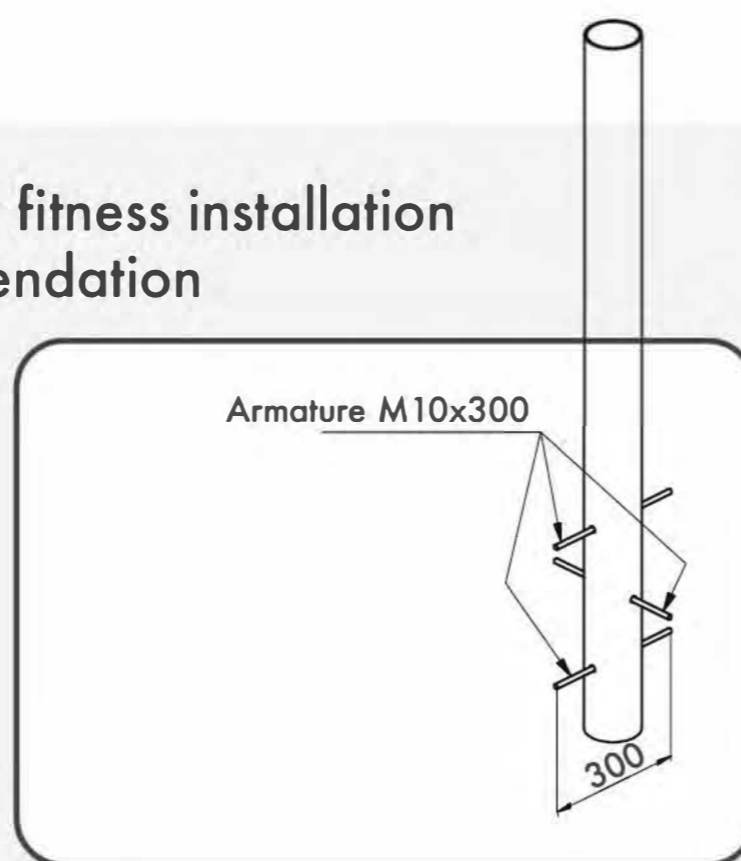

62
Safety area (m²)
Зона безопасности (м²)

10795x8156
Safety area dimension (mm)
Размеры зоны безопасности (мм)

4591x7231x3150
Machine dimensions (mm)
Габариты конструкции (мм)

7
Topsoil installation time(h)/Number of workers
Время монтажа в грунт(ч)/количество человек

2449
Max height of fall (mm)
Высота падения (мм)

400
Workout frameworks pass test of 400 kg fixed load
Несущие конструкции воркаутов проходят испытания сосредоточенной нагрузкой 400 кг

Outdoor fitness installation recommendation